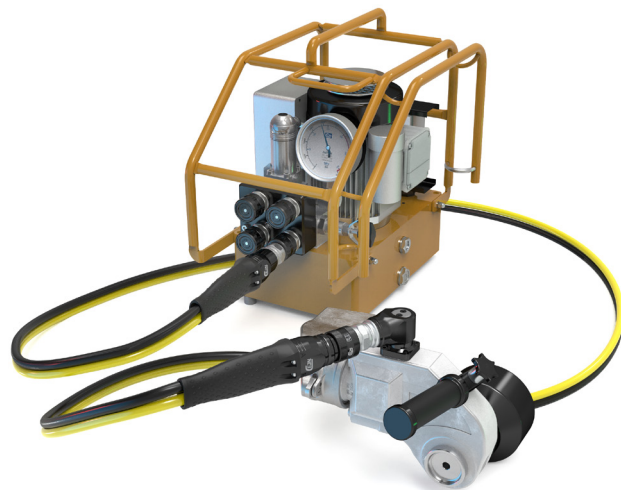

T-Coax - Den problemfria momentdragaren

Marknaden rör sig snabbt mot ett mer bekvämt, rent och problemfritt sätt att ansluta hydrauliska momentdragare. T-Coax hydrauliska anslutningssystem är designat för en enklare, renare och mer effektiv anslutning av hydrauliska momentdragare till pumpen. Den koaxiala snabbkopplingen är själva kärnan i lösningen och kopplar samman två hydraulledningar i samma snabbkoppling. Jämfört med konventionella anslutningar med dubbla skruvanslutningar både på verktyget och på pumpen, erbjuder T-Coax-systemet en problemfri, spillfri och säker anslutning både på verktyget och på pumpen. T-Coax-systemet erbjuder integrerade produkter för tillverkare som är lämpliga både för momentdragare- och pump.

- Problemfri anslutning
- Säkerhetslås
- Spillfri med mjuka tätningar
- Svivlande anslutningar för ökad rörlighet

Designad för integrering av momentdragare & Pump

T-Coax anslutningsblock

T-Coax anslutningsblock är en skräddarsydd produkt för tillverkare för att integrera i pumpdesignen, med upp till 4 koaxialanslutningar. Ytterligare varianter finns tillgängliga: ett enda block för att lägga till en enda koaxialkoppling eller bara koaxialkopplingen för tillverkarna att integrera med deras pump.

T-Coax gör anslutningar säkrare och snabbare

T-Coax är en koaxial snabbkoppling för hydraulik som är lätt att ansluta med en enkel push-to-connect-rörelse. Både tryck- och returledningar är anslutna samtidigt. Kopplingen är försedd med ett ergonomiskt grepp som gör den enkel att manövrera och säkerhetslåset förhindrar oavsiktliga frångkopplingar.

T-Coax koaxial Momentdragare

Handelen på T-Coax- kan integreras med den hydrauliska momentdragaren så att båda hydraulledningarna kan anslutas med bara en koppling. En 360° vridning möjliggör en hög nivå av manövrerbarhet och ergonomi. CEJN kan leverera specialdesignade anslutningar baserat på specifikationer eller enkla koaxiala snabbkopplingar som ska integreras av tillverkaren.